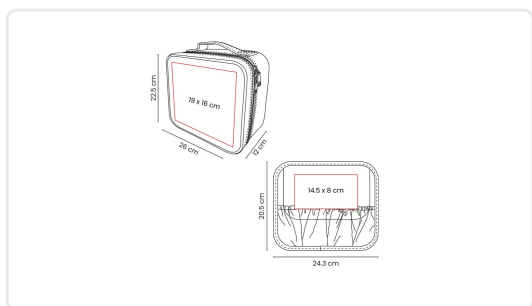

COSMETIQUERA Kaelis

Modelo: DAM 078

ESPECIFICACIONES TÉCNICAS

Material	PU / Poliéster / PVC
Medida del producto	26 x 22.5 x 12 cm Neceser / 24.3 x 20.5 cm Organizador de brochas
Área de impresión	19 x 16 cm Neceser / 14.5 x 8 cm Mica PVC
Técnica de impresión	Serigrafía
Piezas por caja	8
Peso bruto	11.2 kg
Dimensiones de la caja	58 x 29 x 50 cm
Caja individual	Sí
Bolsa individual	No

Área de impresión / Trazo técnico

DESCRIPCIÓN

Organizador de maquillaje y brochas. En su interior contiene un amplio espejo de iluminación LED con 3 modos de luz: fría, natural y cálida, las cuales cambian pulsando el botón del sensor táctil one touch. Duración de luz 2 hrs. Puerto de carga tipo C. Incluye cable de carga tipo C.